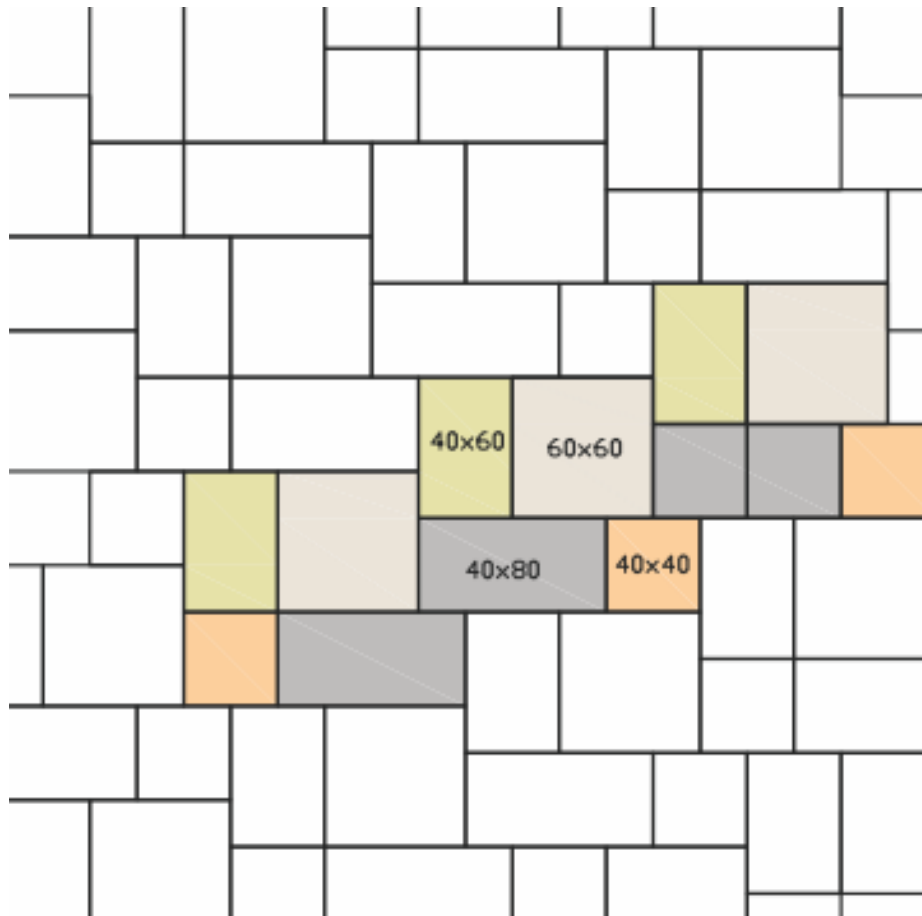

## FORMAT 40x40, 60x40, 60x60 und 80x40 cm | Terrassenplatten

Bedarf je m<sup>2</sup> = 0,93 Stück je Format