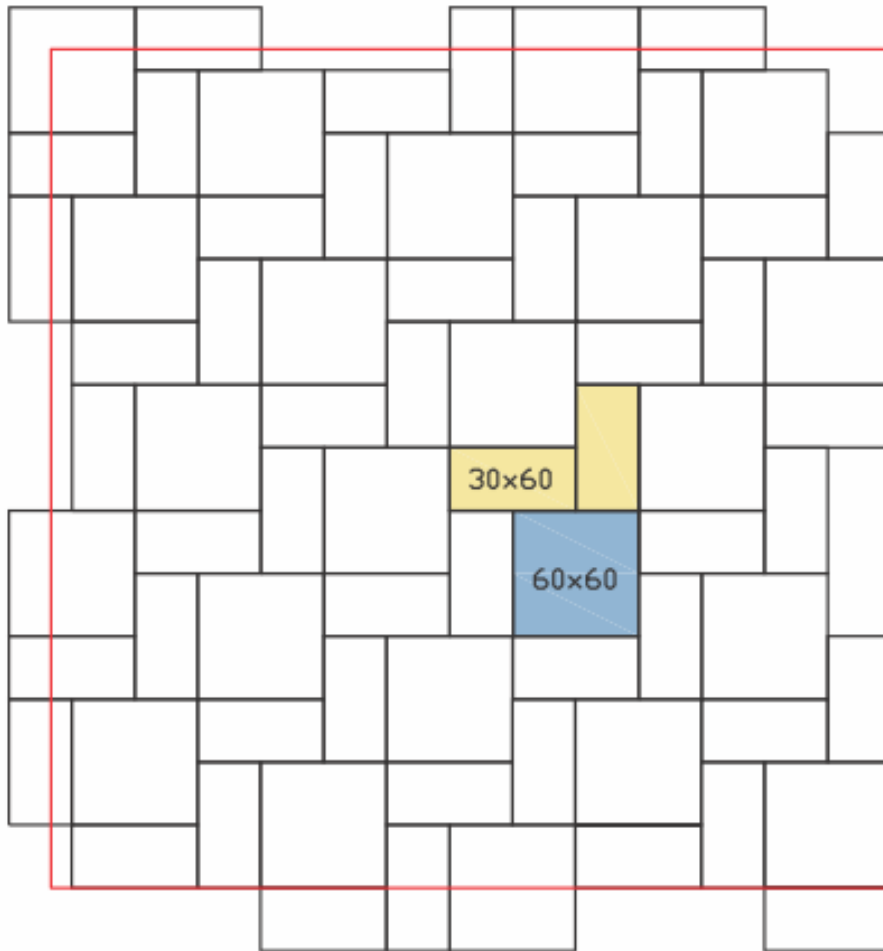

FORMAT 30x60 und 60x60 cm | Terrassenplatten

Bedarf je m² für 30x60 cm = 2,77 Stück

Bedarf je m² für 60x60 cm = 1,39 Stück