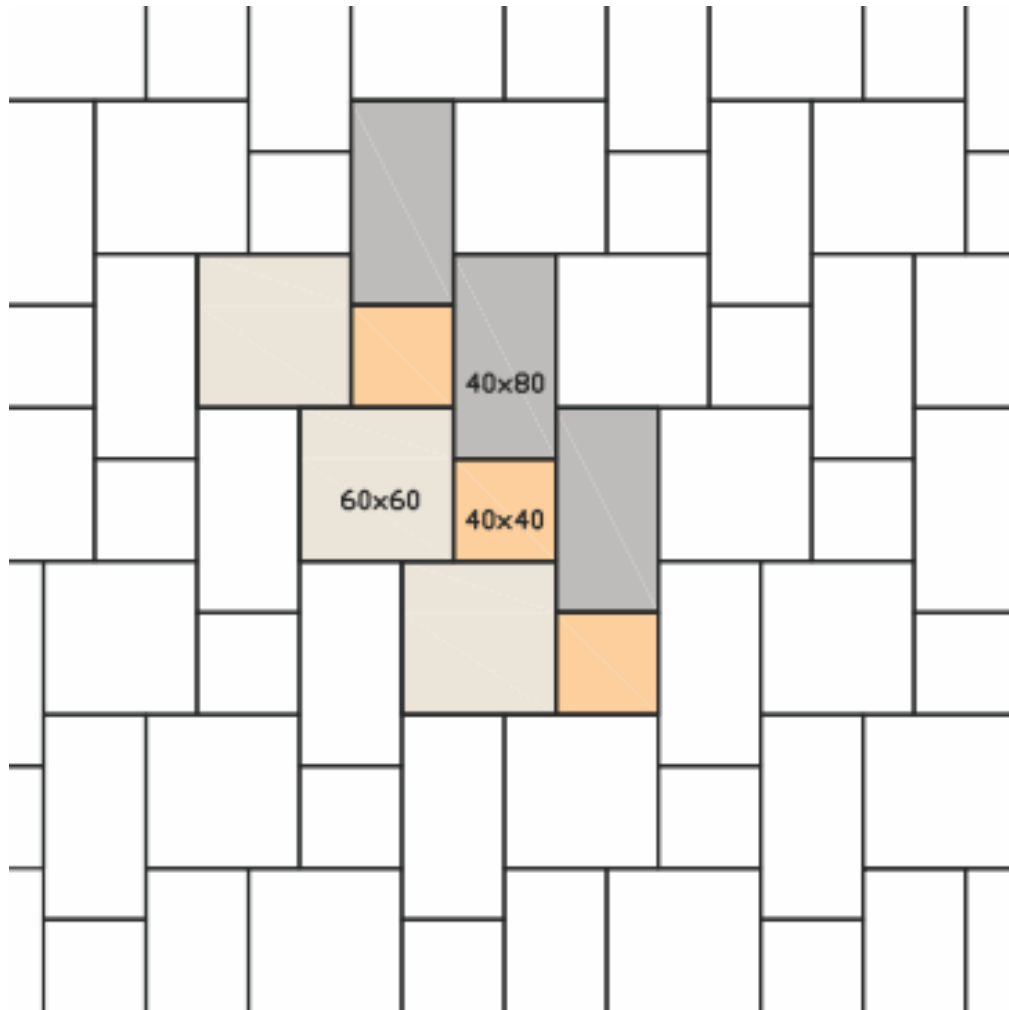

## FORMAT 40x40, 60x60 und 80x40 cm | Terrassenplatten

Bedarf je m<sup>2</sup> je Format = 1,19 Stück