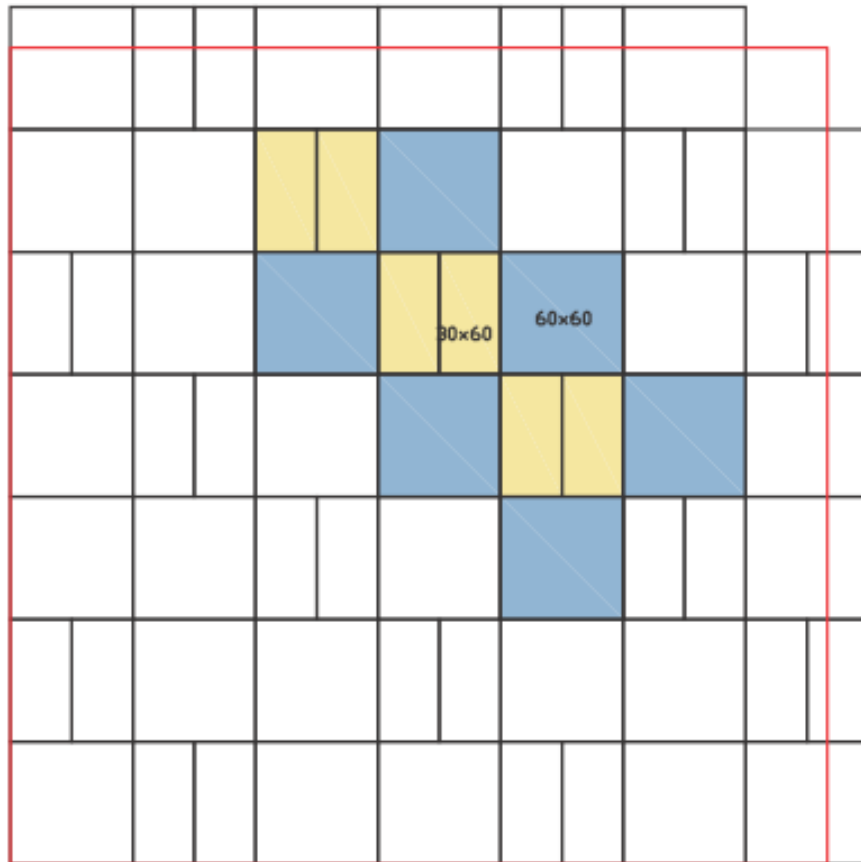

FORMAT 30x60 und 60x60 cm | Terrassenplatten

Bedarf je m² für 30x60 cm = 1,85 Stück

Bedarf je m² für 60x60 cm = 1,85 Stück