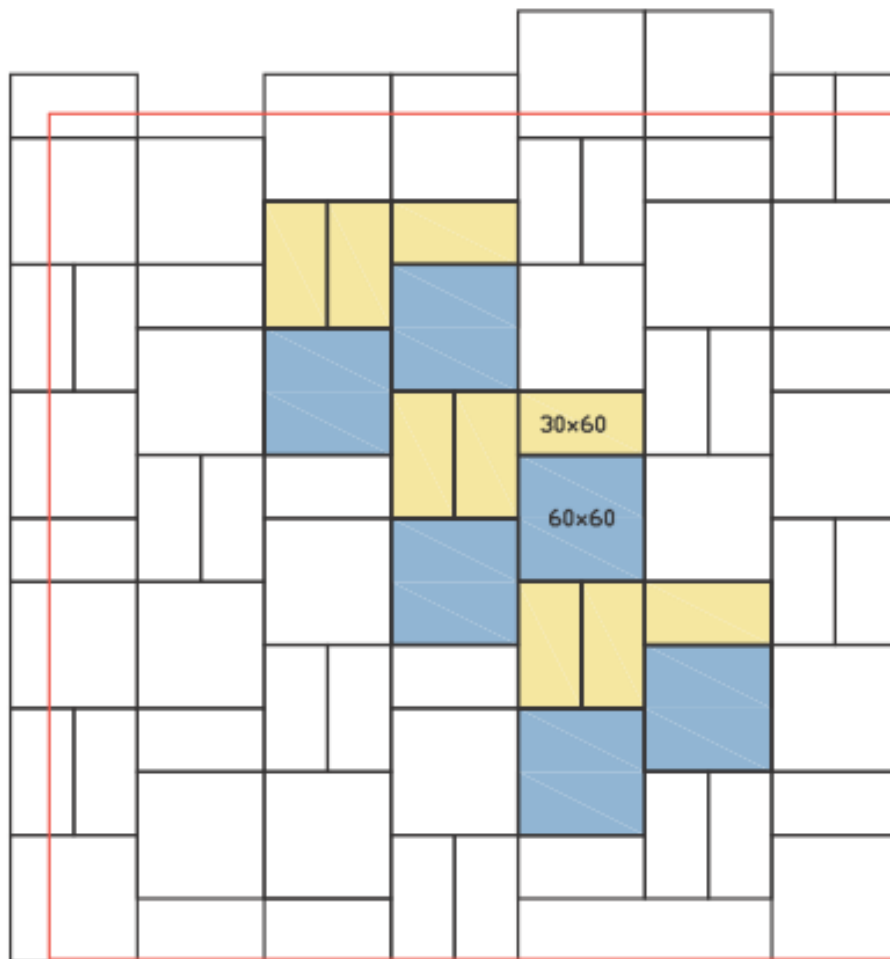

FORMAT 30x60 und 60x60 cm | Terrassenplatten

Bedarf je m² für 30x60 cm = 2,38 Stück

Bedarf je m² für 60x60 cm = 1,58 Stück