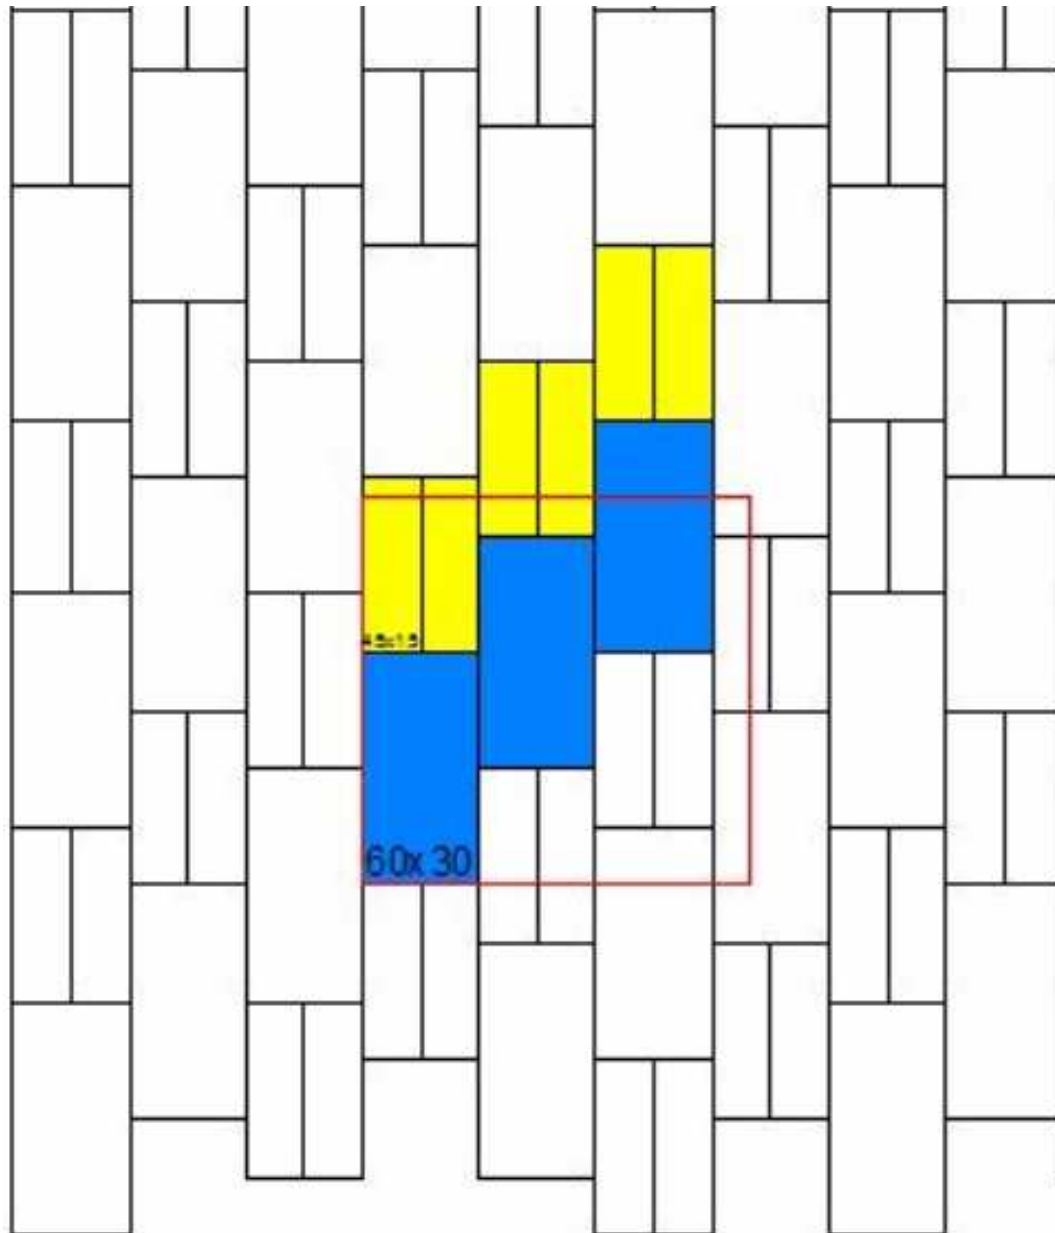

FORMAT

45x15 & 60x30 cm

Steinbedarf je m²

Format: 45x15 cm

Anzahl: 6,35 Stück

Format: 60x30 cm

Anzahl: 3,17 Stück