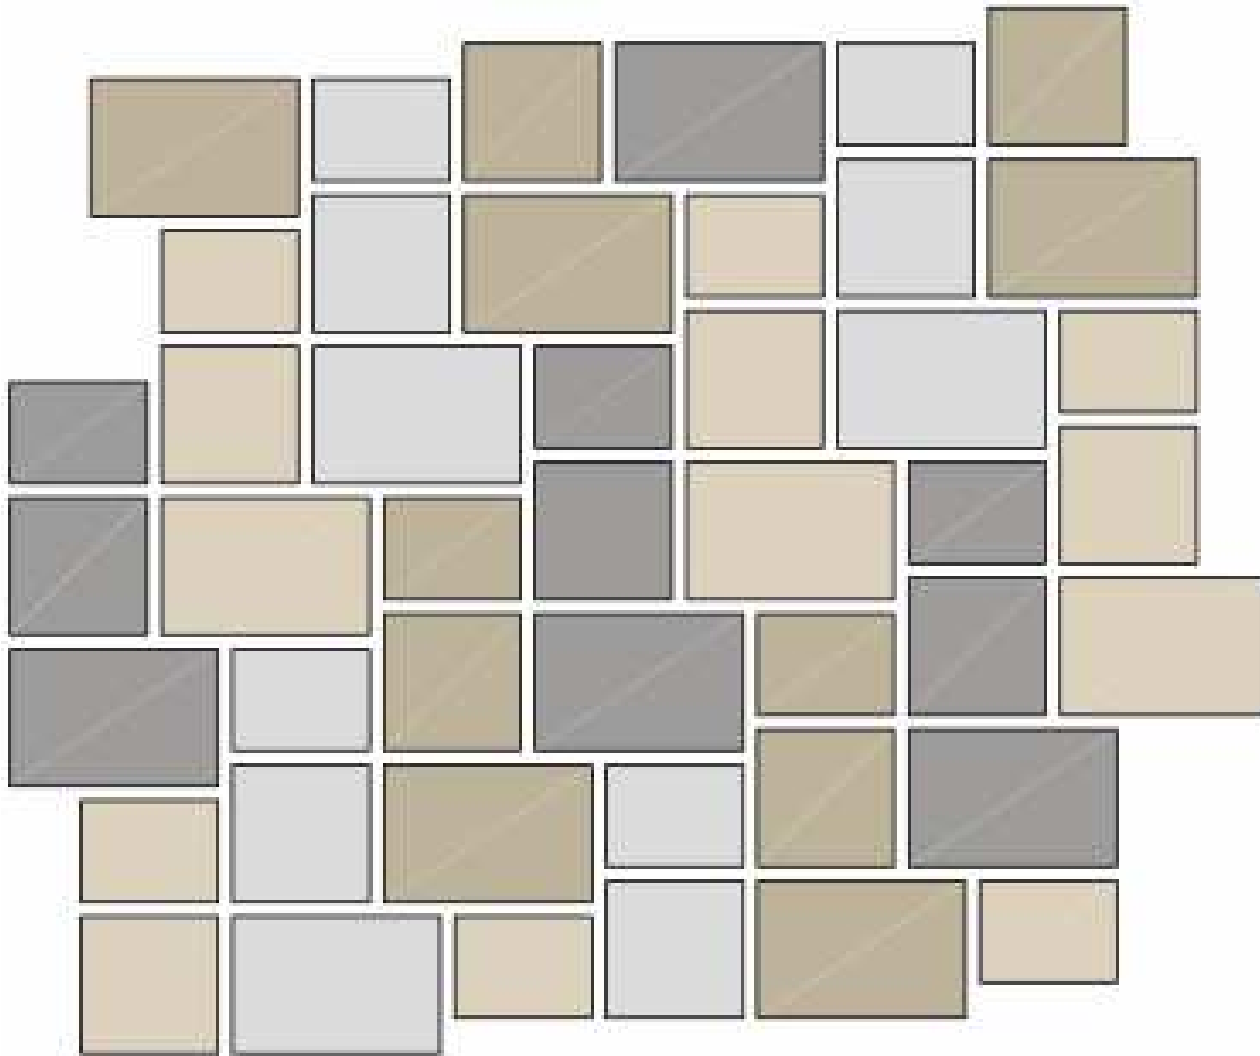

# VIA PLAZA

Steinbedarf je m<sup>2</sup>

Format: 10x14 cm

Format: 14x14 cm

Format: 21x14 cm

Anzahl: 15 Stück je Format

Mehrformat

VIA PLAZA Steine sind nur gemischt in drei Formaten lieferbar.