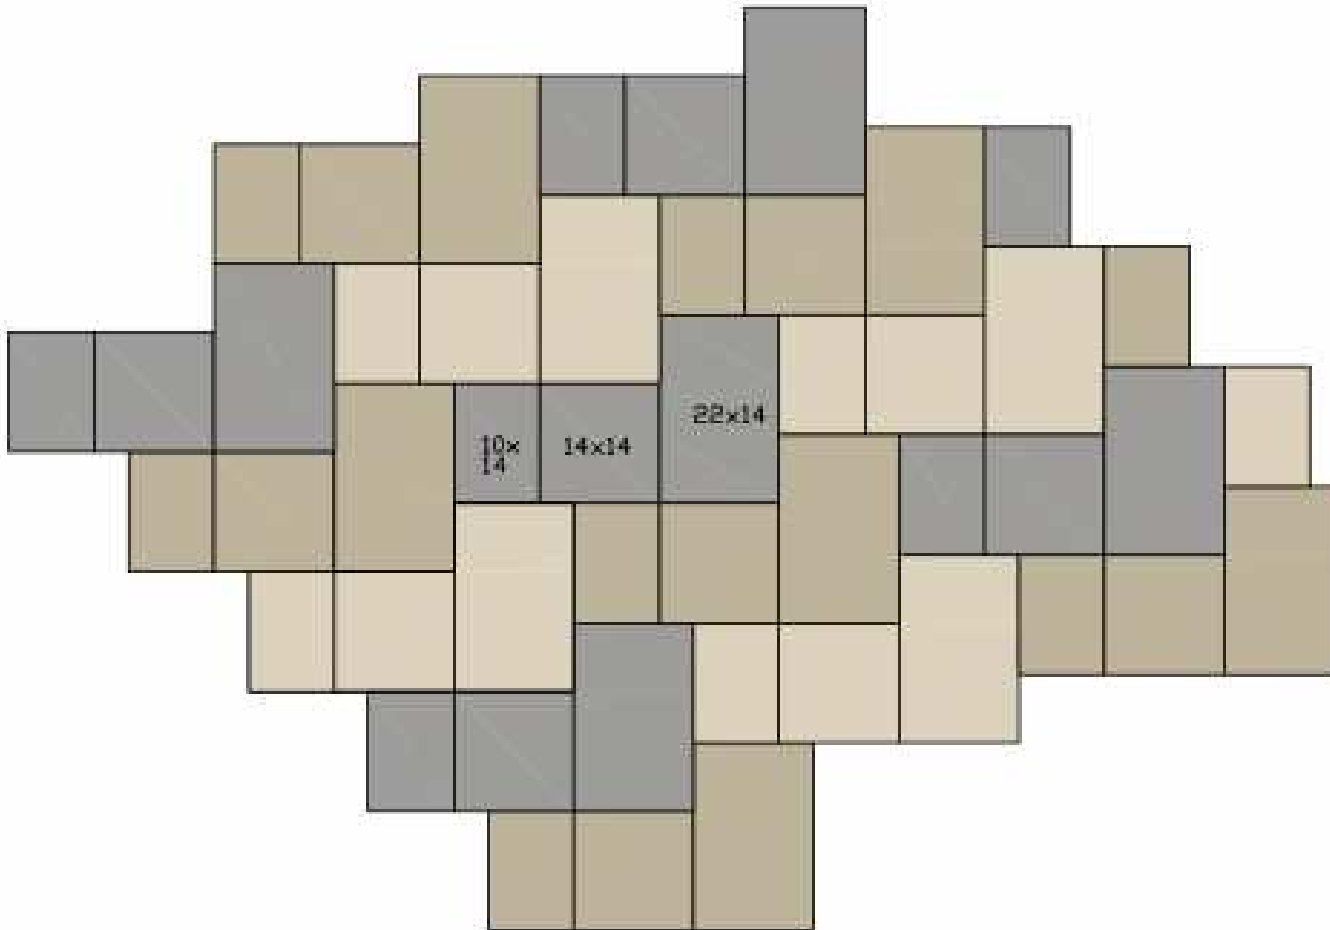

VIA PLAZA

Steinbedarf je m²

Format: 10x14 cm

Format: 14x14 cm

Format: 22x14 cm

Anzahl: 15 Stück je Format

Mehrformat

VIA PLAZA Steine sind nur gemischt in drei Formaten lieferbar.