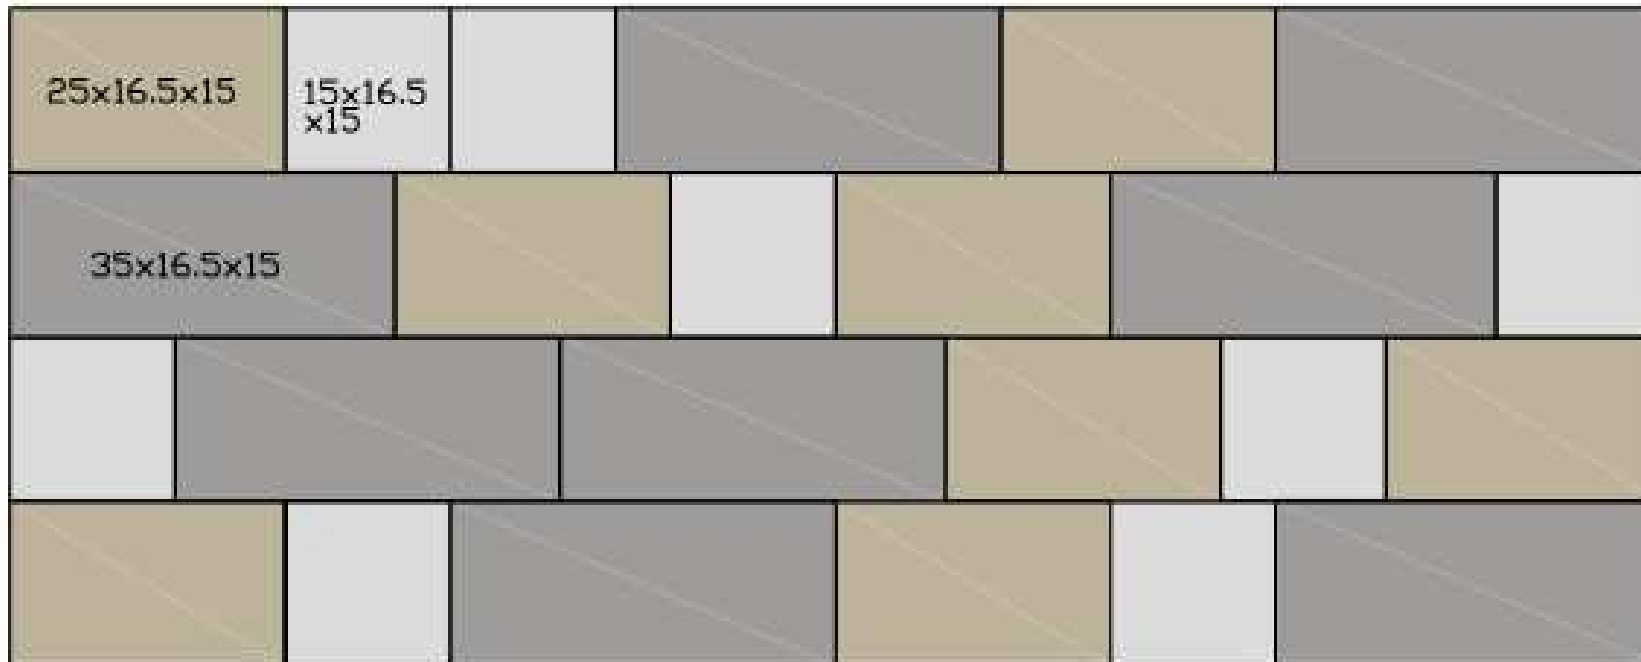

## SIOLA MINI

Bedarf je lfm für 15x16,5x15 cm = 1,34 Stück

Bedarf je lfm für 25x16,5x15 cm = 1,34 Stück

Bedarf je lfm für 35x16,5x15 cm = 1,34 Stück

Bedarf je m<sup>2</sup> für 15x16,5x15 cm = 8,89 Stück

Bedarf je m<sup>2</sup> für 25x16,5x15 cm = 8,89 Stück

Bedarf je m<sup>2</sup> für 35x16,5x15 cm = 8,89 Stück