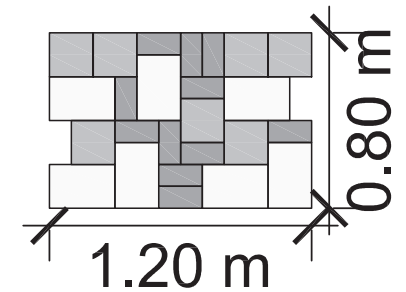

Format 10x20, 20x20 und 30x20cm | Pflastersteine

Bedarf je 0,92 m² (1 Lage):

10x20 cm = 11 Stück

20x20 cm = 7 Stück

30x20 cm = 7 Stück